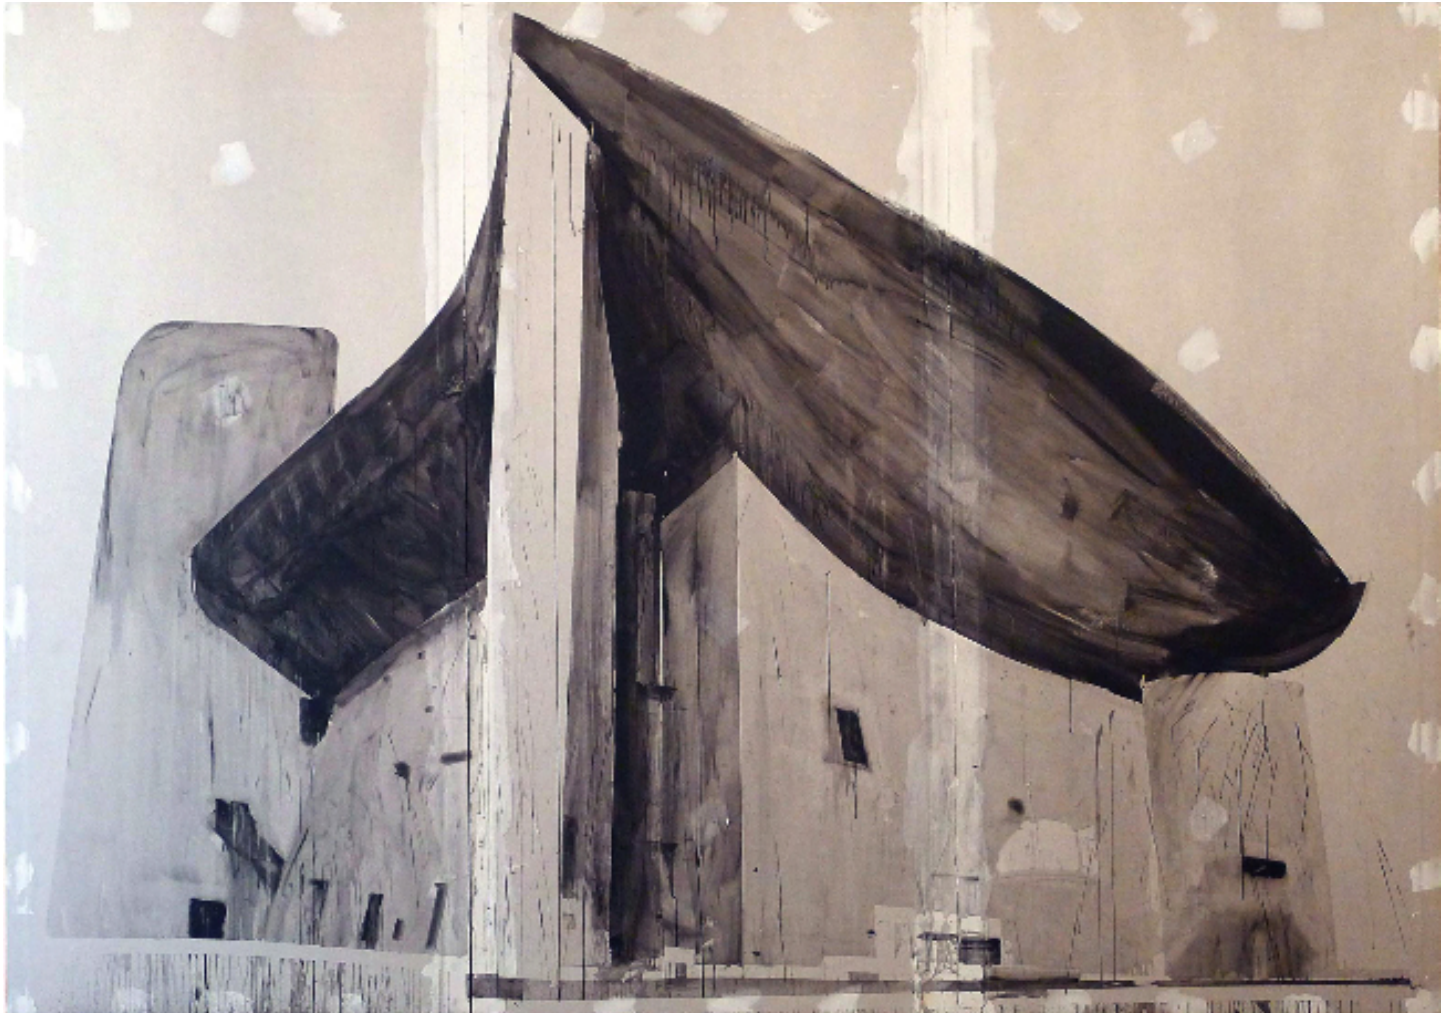

Église Le Corbusier, 2016

Jean Denant
Église Le Corbusier, 2016
peinture sur placoplâtre
250 x 360 cm, pièce unique
pièce unique