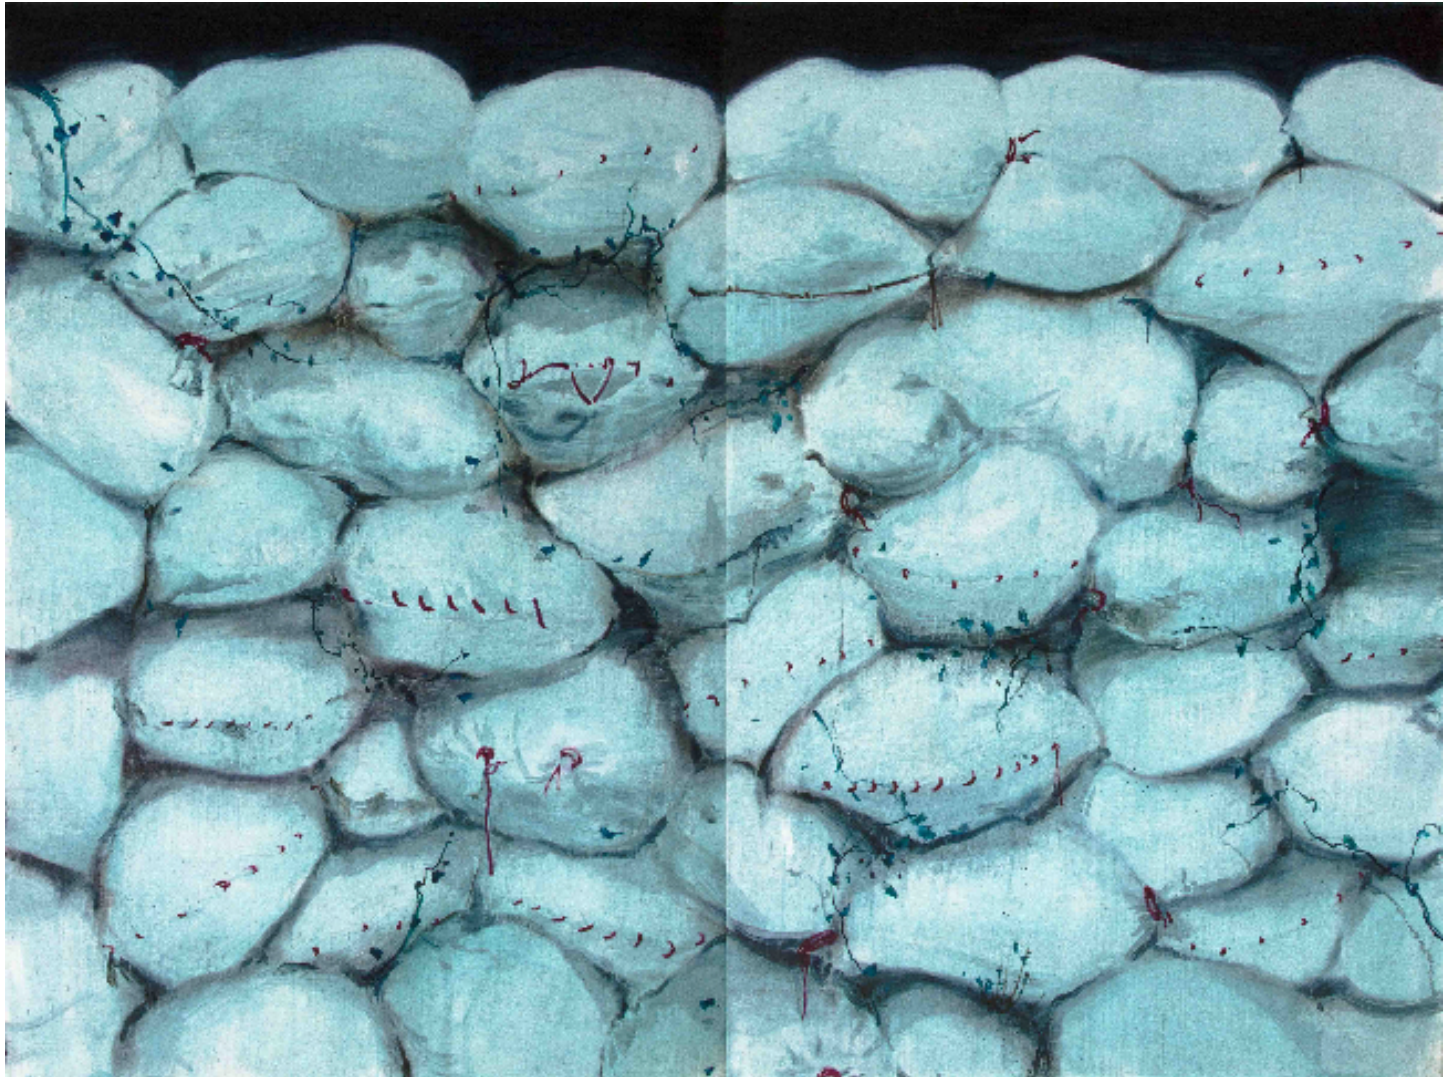

## Murmur, 2014

---

Xie Lei  
Murmur, 2014  
Huile sur toile  
195 x 260 cm (diptyque) (195 x 130 cm chaque)  
pièce unique