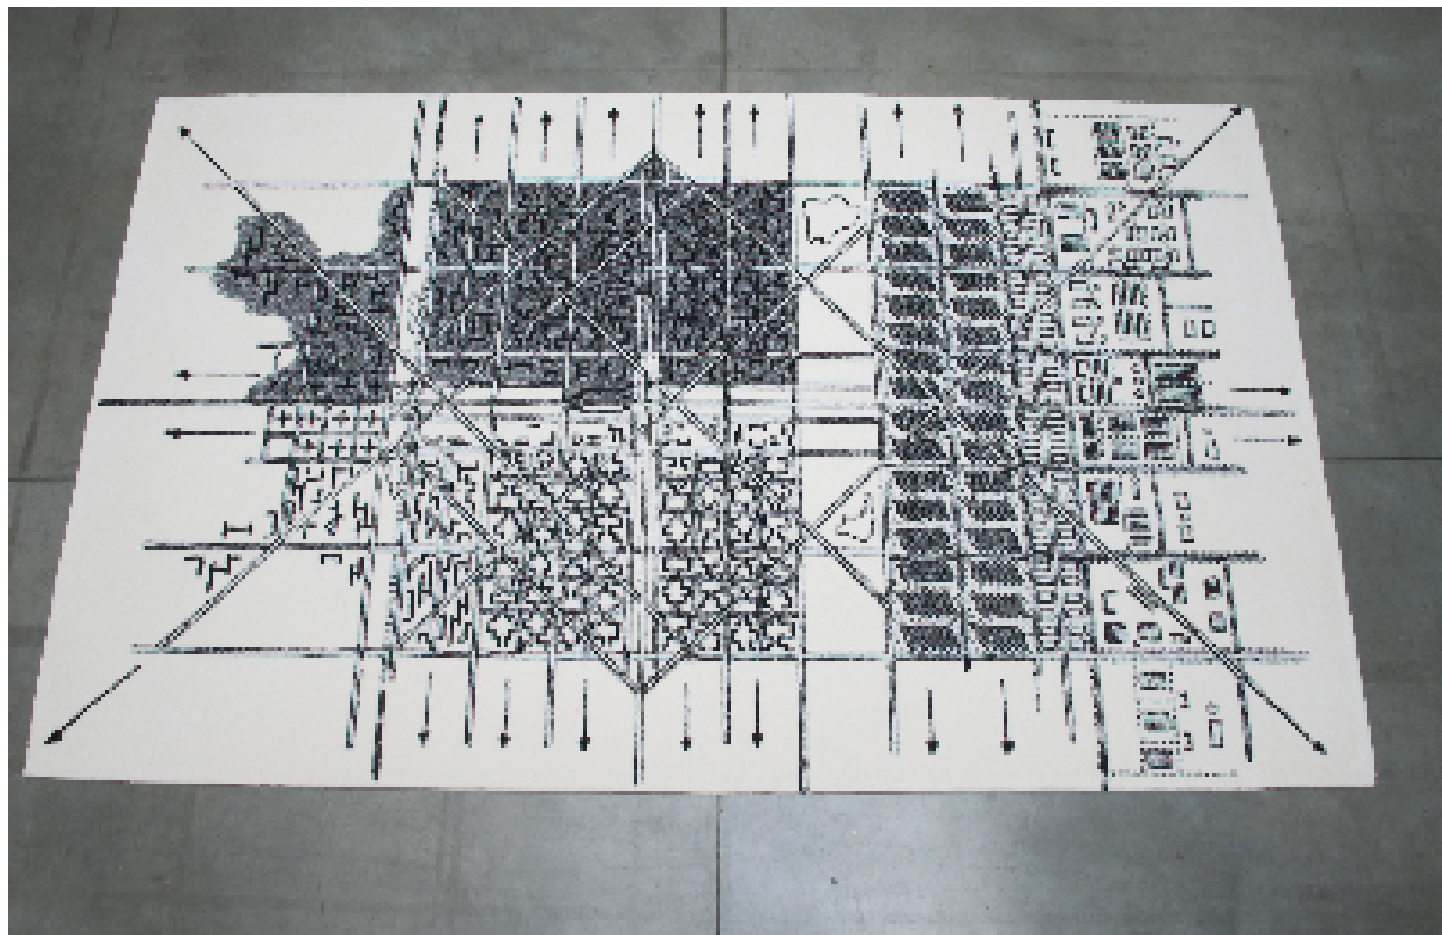

Plan de la Ville Radieuse, 2015

Jean Denant
Plan de la Ville Radieuse, 2015
Tapis laine tufté d'Aubusson
296 x 180 cm
pièce unique
N° Inv. JD15 33