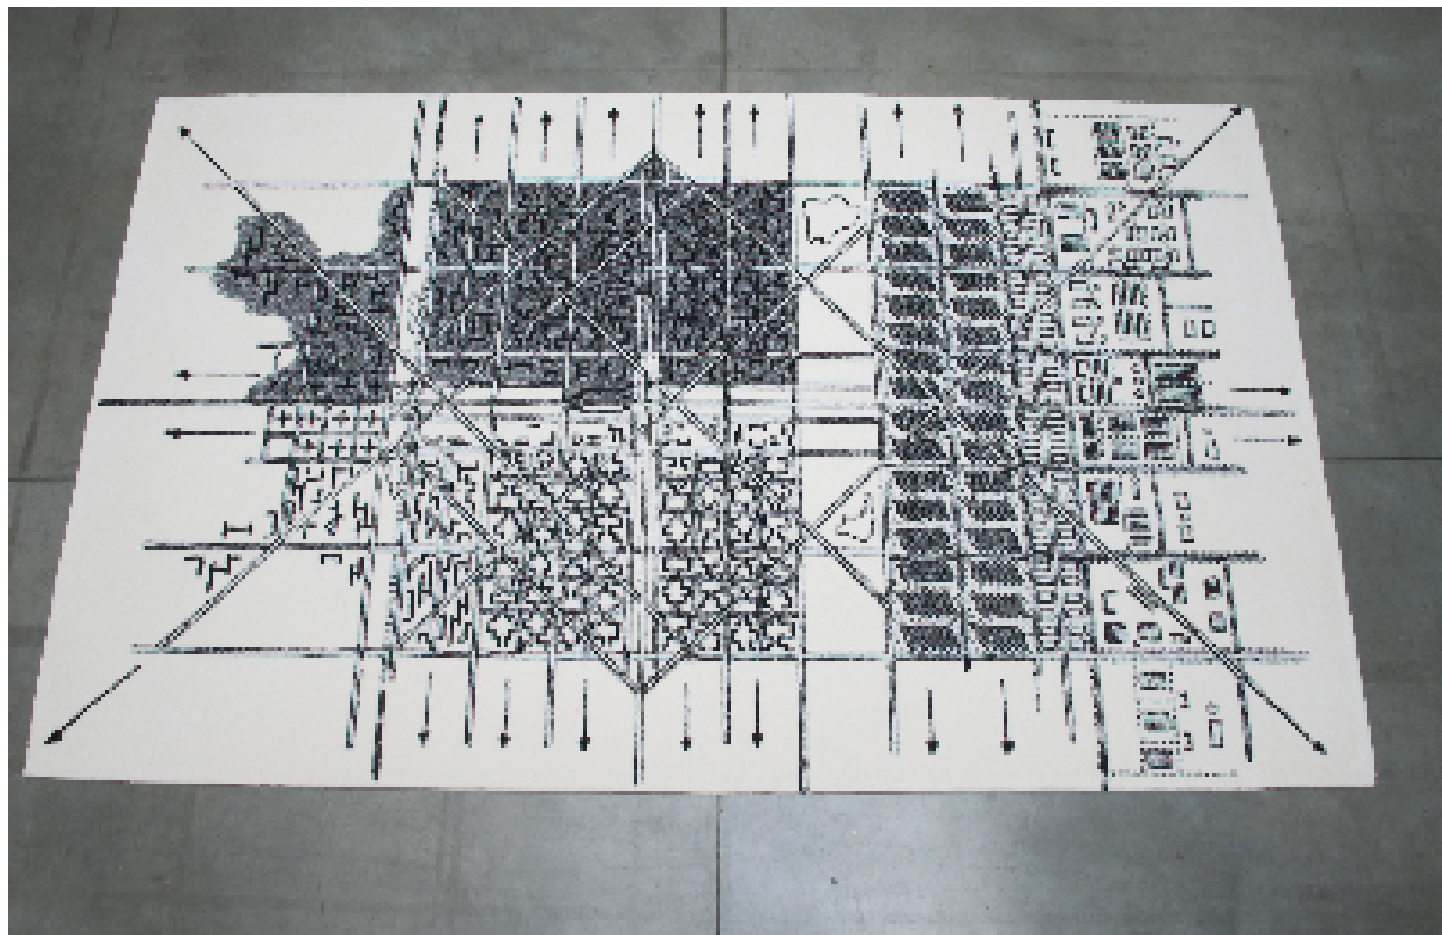

## Plan de la Ville Radieuse, 2015

---

Jean Denant  
Plan de la Ville Radieuse, 2015  
Tapis laine tufté d'Aubusson  
296 x 180 cm  
pièce unique  
N° Inv. JD15 33