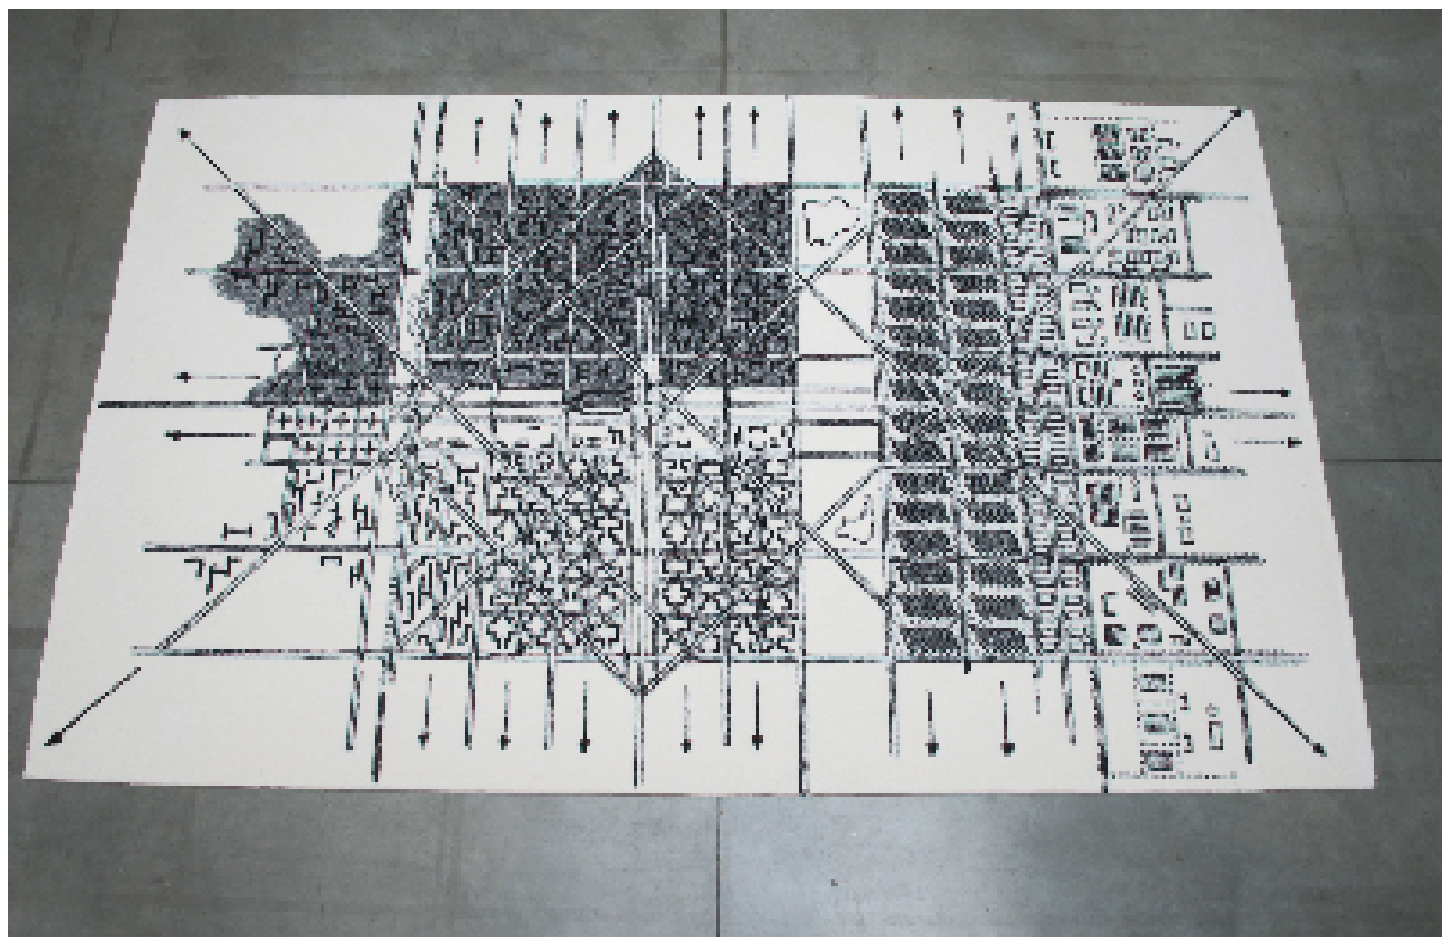

Plan de la Ville Radieuse, 2015

Jean Denant
Plan de la Ville Radieuse, 2015
Tapis laine tufté d'Aubusson
296 x 180 cm
pièce unique
N° Inv. JD15 33